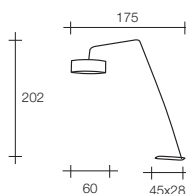

Омологации

CE (E) (R) (1582.50B - 1582.50)

OPTIONAL x 1582.50 T

Tappo chiusura: Ø 50
Closure: Ø 50
Verschlussstopfen: Ø 50
Tapón de cierre: Ø 50
Крышка: Ø 50

1582.50 B

_ 1x150W
_ E27

1582.50

_ 1x150W
_ E27