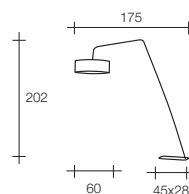

Омологации

CE (E) (R) (1582.50B - 1582.50)

OPTIONAL x 1582.50 T

Tappo chiusura: Ø 50
Closure: Ø 50
Verschlussstopfen: Ø 50
Tapón de cierre: Ø 50
Крышка: Ø 50

1582.50 B

_ 1x150W
_ E27

1582.50

_ 1x150W
_ E27